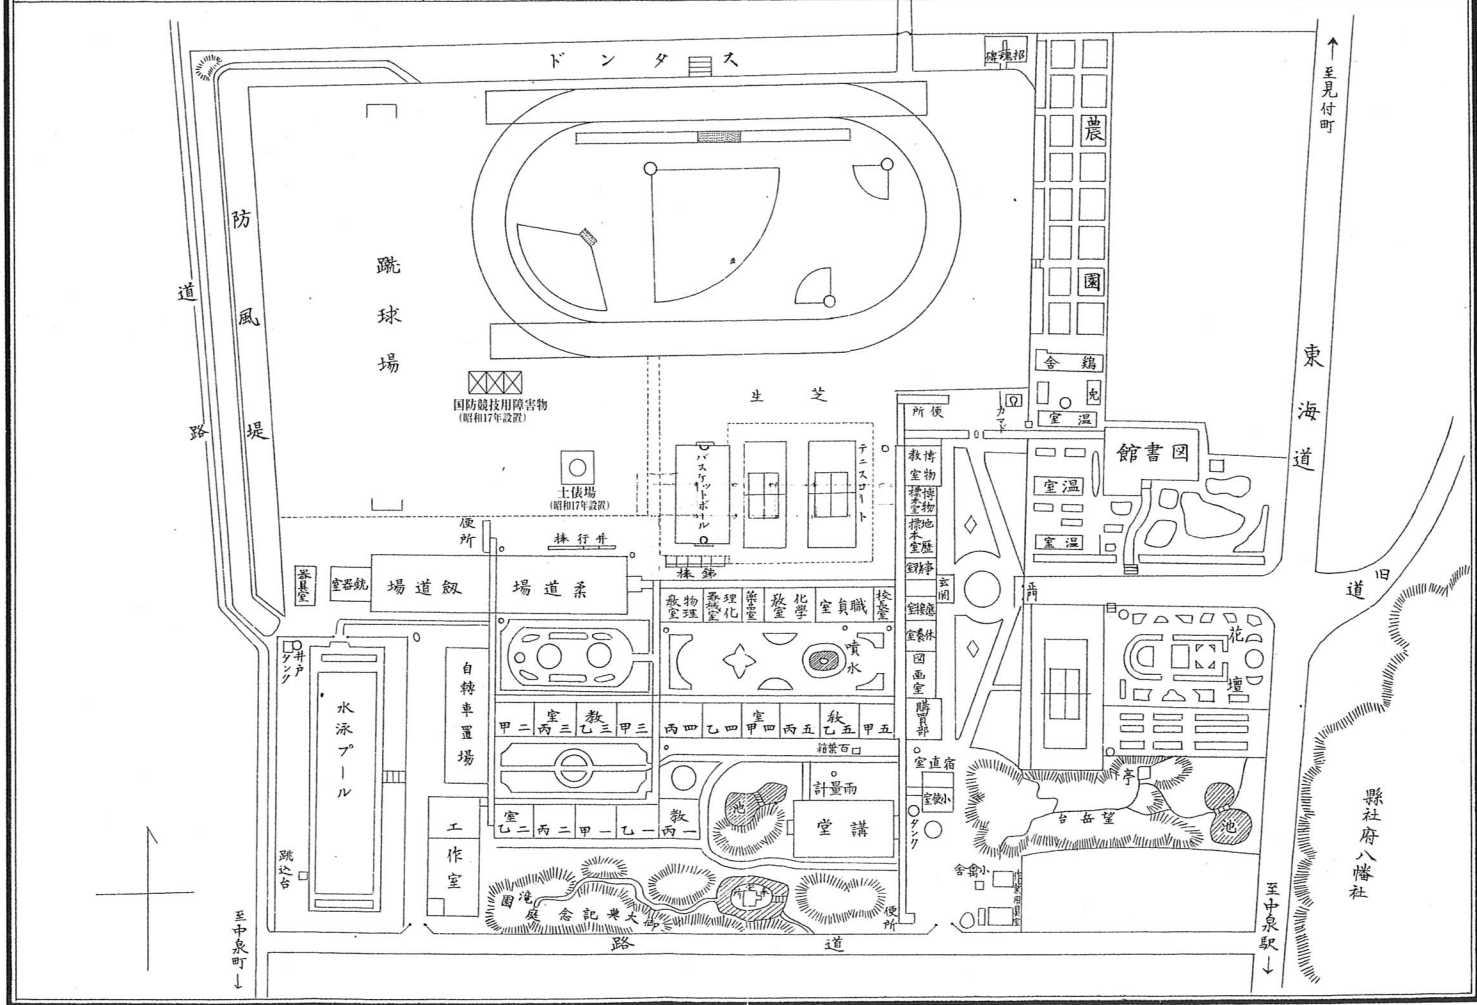

静岡県立見付中学校 1921 (大正10) 年

大正十年度
見付中学校建校配置圖

縮六百分一

※グレ一部分が大正11年7月に建設された校舎

1934 (昭和9) 年10月

昭和九年十月

静岡県立見付中学校平面圖

1963 (昭和38) 年5月

2023（令和5）年2月完成予定

新校舎完成イメージ