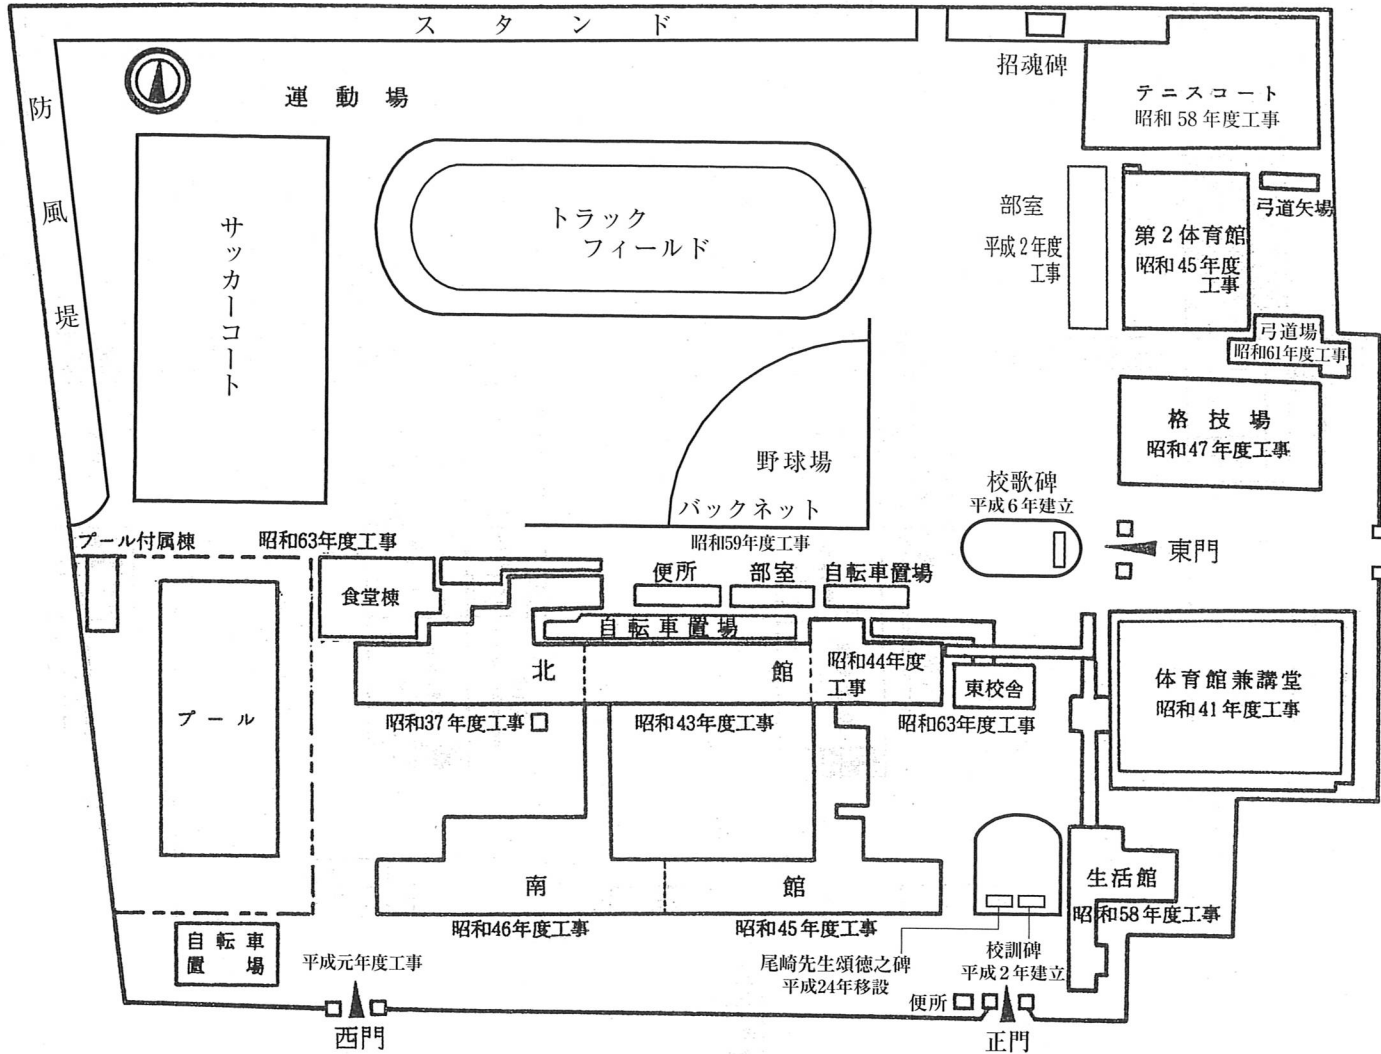

静岡県立見付中学校 1921 (大正10) 年

大正十年度
見付中学校建校配置圖

縮六百分一

※グレ一部分が大正11年7月に建設された校舎

1934 (昭和9) 年10月

昭和九年十月

静岡県立見付中学校平面圖

1963 (昭和38) 年5月

2023（令和5）年2月完成予定

新校舎完成イメージ