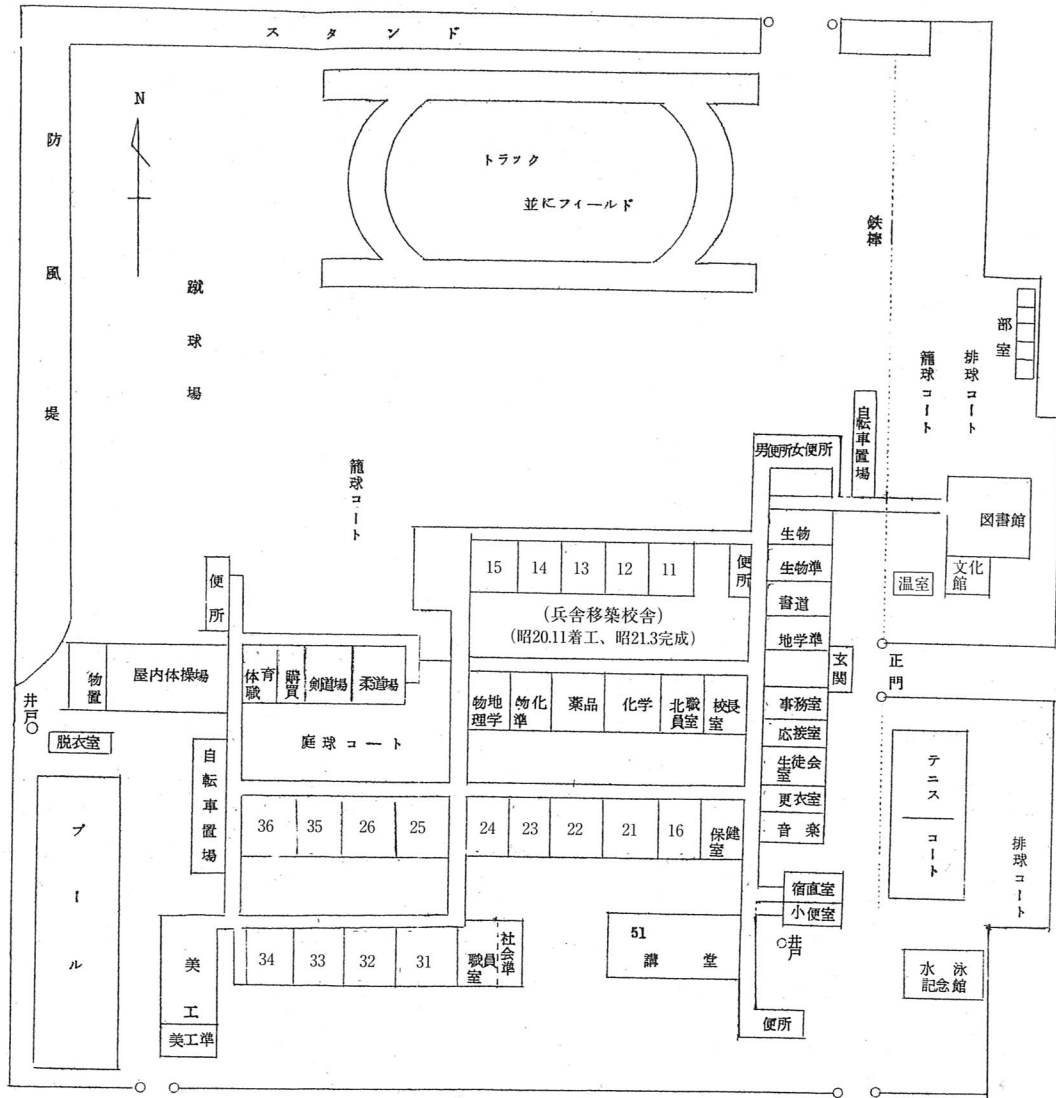

静岡県立見付中学校 1921 (大正10) 年

大正十年度
見付中学校建校配置圖

縮六百分一

※グレ一部分が大正11年7月に建設された校舎

1934 (昭和9) 年10月

昭和九年十月

静岡県立見付中学校平面圖

1963 (昭和38) 年5月

2023（令和5）年2月完成予定

新校舎完成イメージ