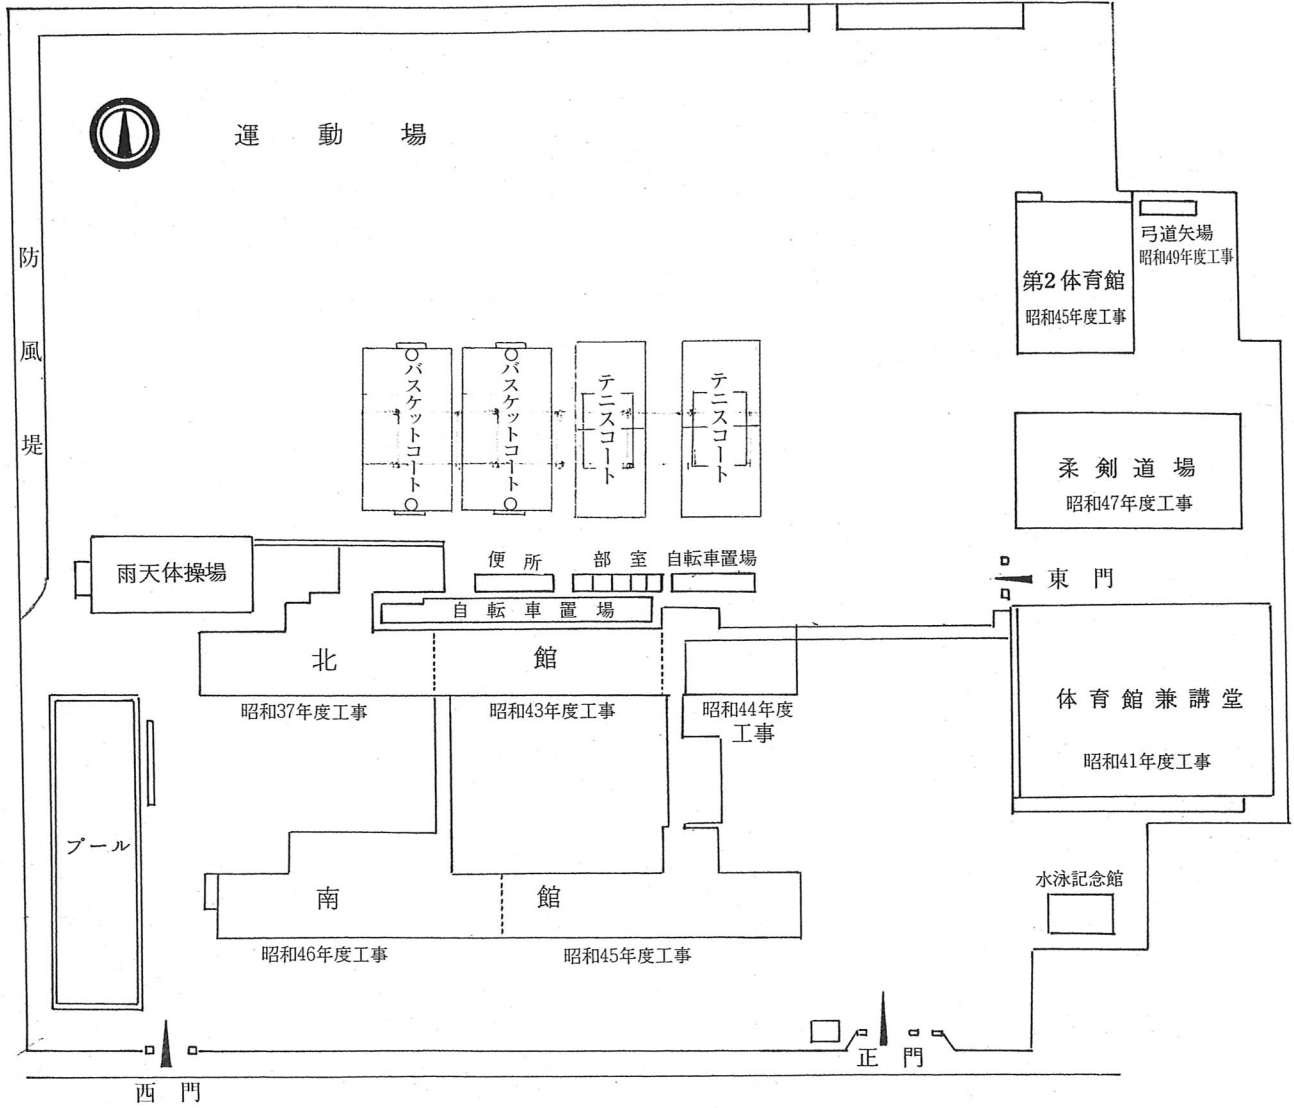

静岡県立見付中学校 1921 (大正10) 年

大正十年度
見付中学校建校配置圖

縮六百分一

※グレ一部分が大正11年7月に建設された校舎

1934 (昭和9) 年10月

昭和九年十月

静岡県立見付中学校平面圖

1963 (昭和38) 年5月

2023（令和5）年2月完成予定

新校舎完成イメージ