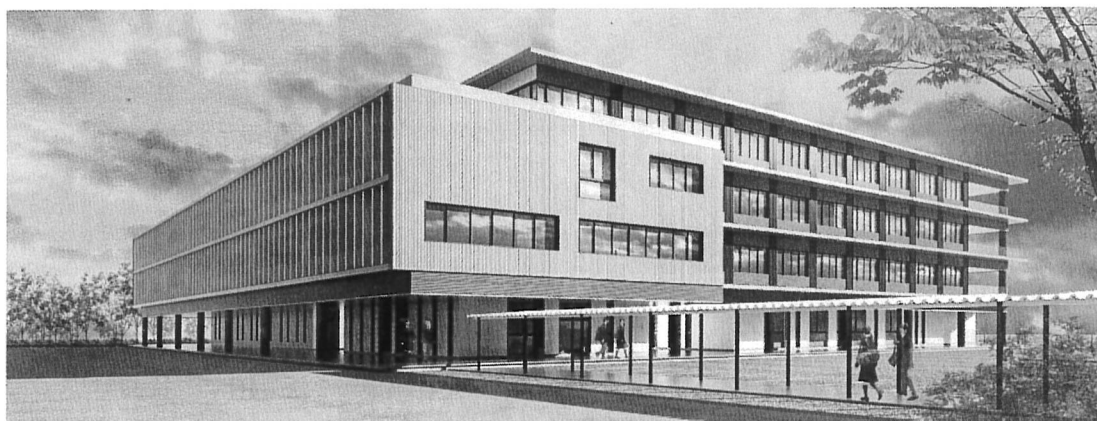

静岡県立見付中学校 1921 (大正10) 年

大正十年度
見付中学校建校配置圖

縮六百分一

※グレ一部分が大正11年7月に建設された校舎

1934 (昭和9) 年10月

昭和九年十月

静岡県立見付中学校平面圖

1963 (昭和38) 年5月

2023（令和5）年2月完成予定

新校舎完成イメージ