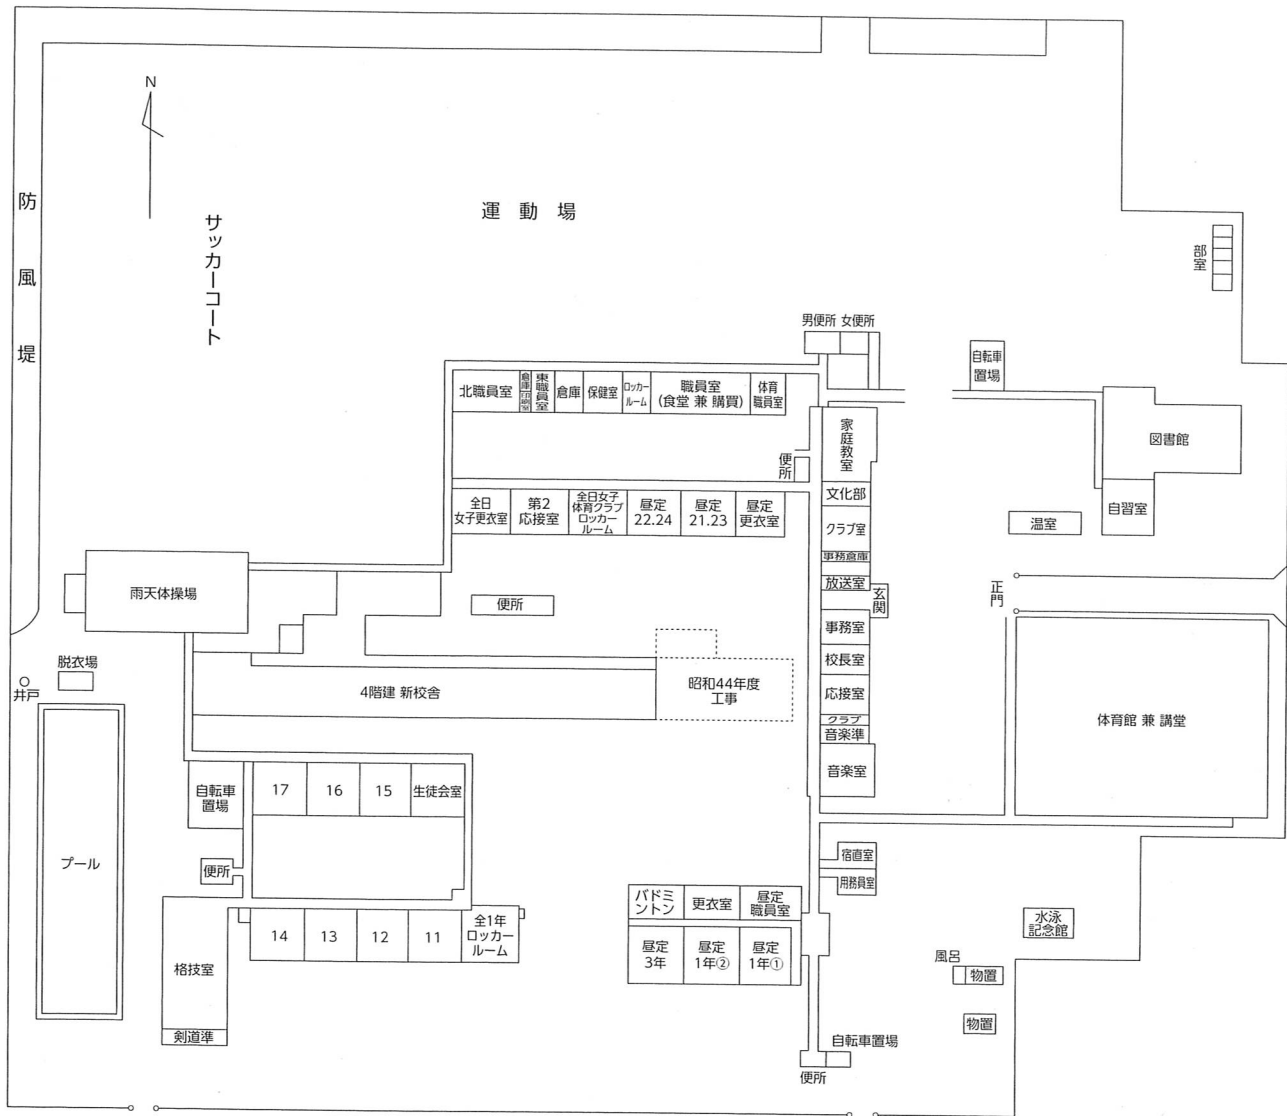

静岡県立見付中学校 1921 (大正10) 年

大正十年度
見付中学校建校配置圖

縮六百分一

※グレ一部分が大正11年7月に建設された校舎

1934 (昭和9) 年10月

昭和九年十月

静岡県立見付中学校平面圖

1963 (昭和38) 年5月